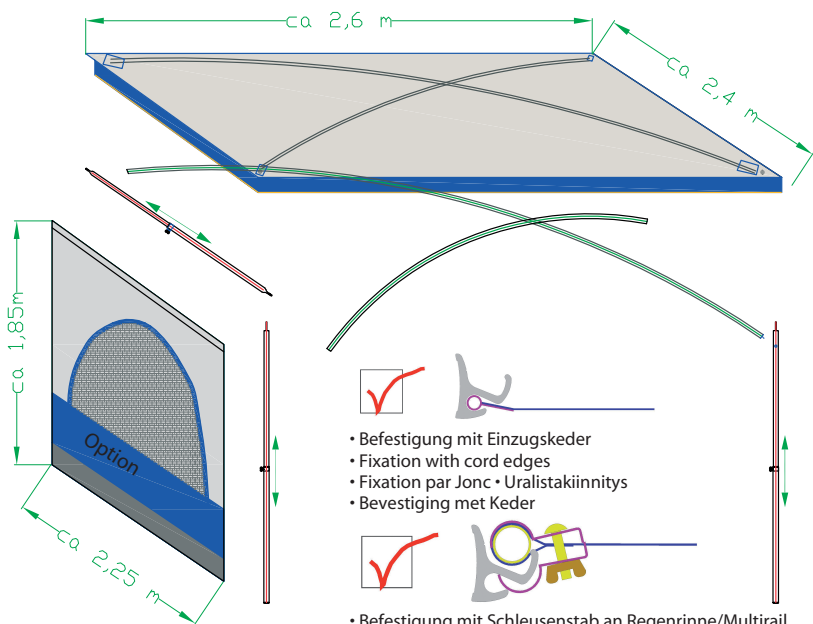

Palm Beach 2,6

Sonnensegel / Sunsail / Abris Soleil
Aurinkosuoja / Zonnenzeil

260x240cm

- Befestigung mit Einzugskeder
- Fixation with cord edges
- Fixation par Jonc • Uralistakiinnitys
- Bevestiging met Keder

- Befestigung mit Schleusenstab an Regenrinne/Multirail
- Fixation at drip rail/multirail by passage bar
- Fixation avec Barre sur profil gouttière Multirail
- Kiinnitys tangolla vesikouruun/Multirailiin
- Bevestiging met staaf aan regengoot of Multirail

Lieferumfang:

- 1 Sonnendach
- 2 Aufstellstäbe Aluminium
- 2 Glasfaserstäbe
- Erdnägel und
- Abspannleinen

Included :

- 1 sunroof
- 2 aluminum lifting bars
- 2 fiberglass bars
- Pegs and tiedown ropes

Quantité livrée